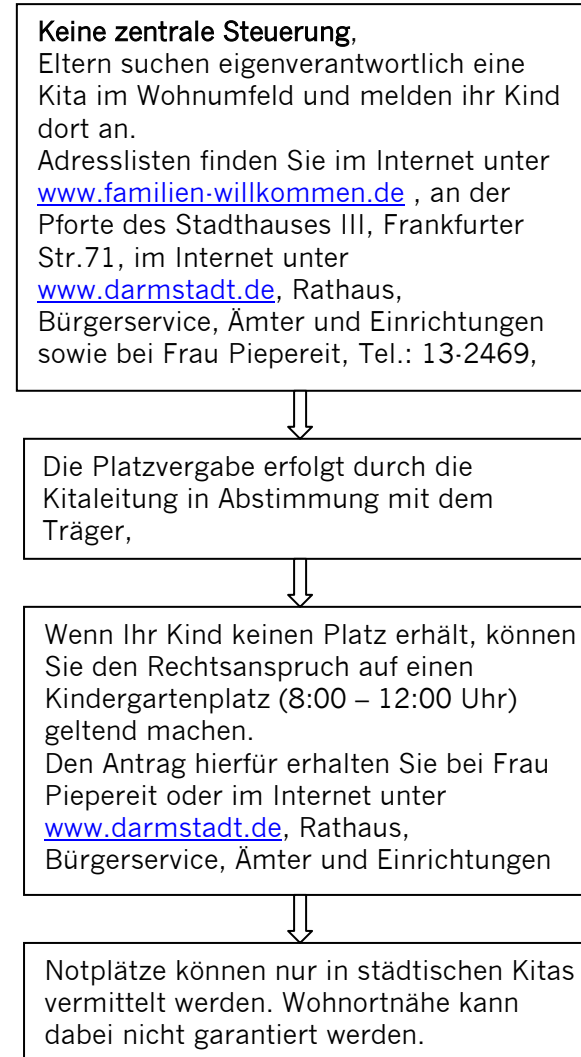

Wie finde ich einen Betreuungsplatz in einer Kindertagesstätte für mein Kind?

In der Wissenschaftsstadt Darmstadt gibt es verschiedene Träger, die für Kinder in verschiedene Altersstufen Betreuungsplätze anbieten.

Krippe (0 – 3 Jahre)

Kindergarten (3 – 6 Jahre)

Hort (6 – 12 Jahre)