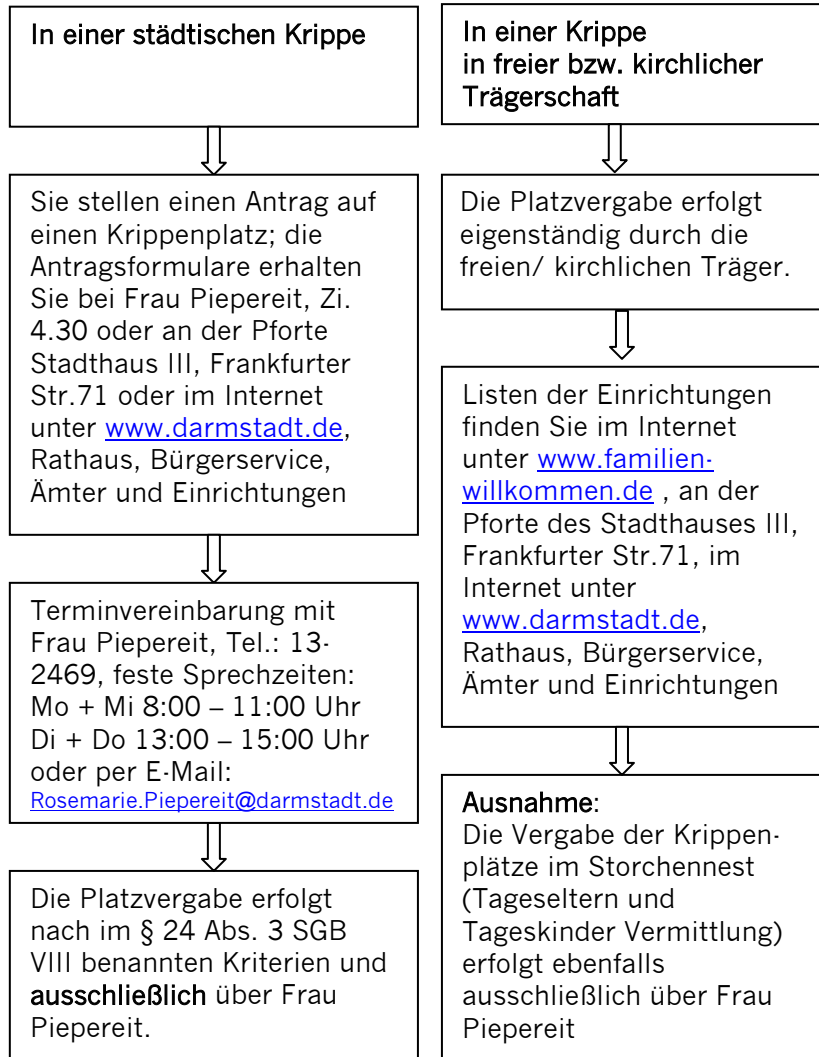

Wie finde ich einen Betreuungsplatz in einer Kindertagesstätte für mein Kind?

In der Wissenschaftsstadt Darmstadt gibt es verschiedene Träger, die für Kinder in verschiedene Altersstufen Betreuungsplätze anbieten.

Krippe (0 – 3 Jahre)

Kindergarten (3 – 6 Jahre)

Hort (6 – 12 Jahre)